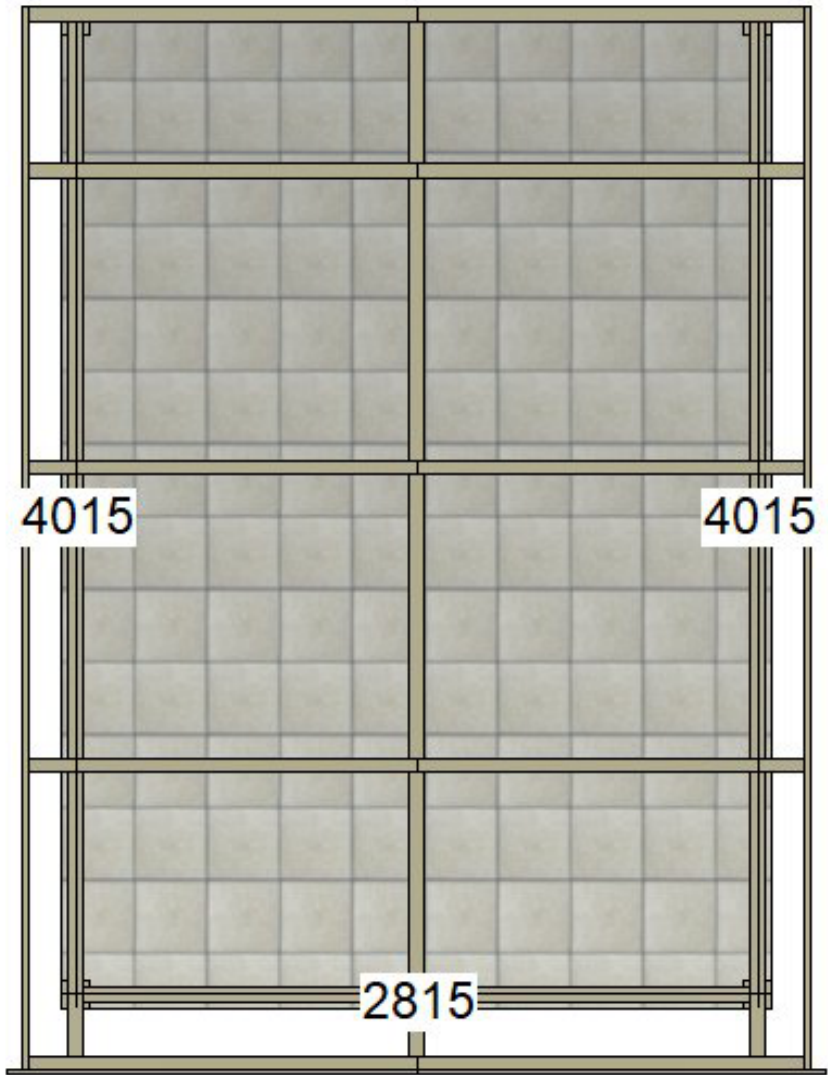

942054 Sadeltak - 2930x4130

2700

2930